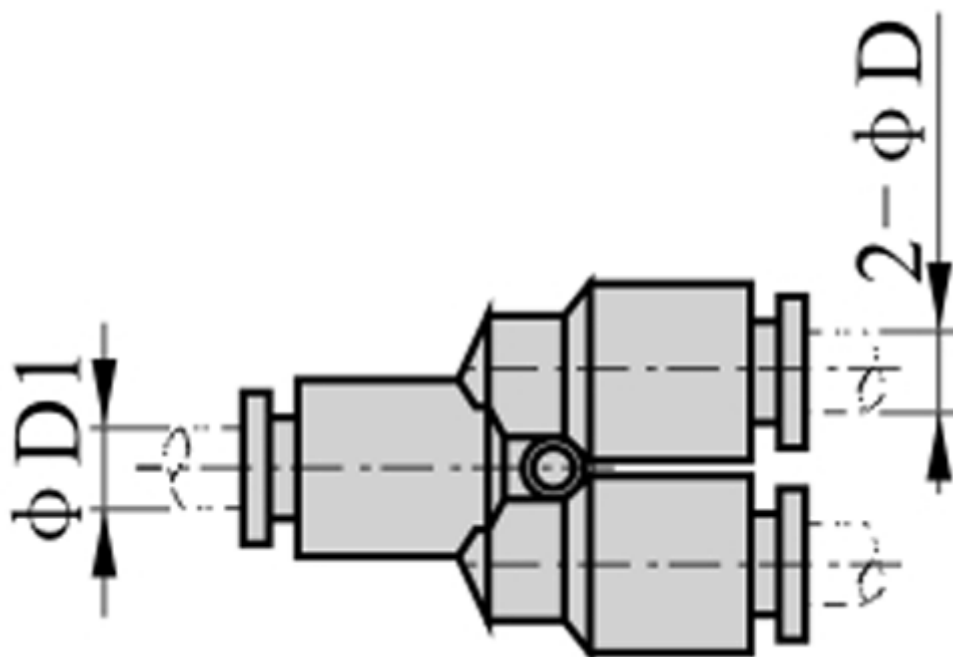

Varenummer: 58EPW86  
Beskrivelse: Fitting EPW86  
Y-stykke, slangediameter 8 - 6

## Mål

D = 6

D1 = 8